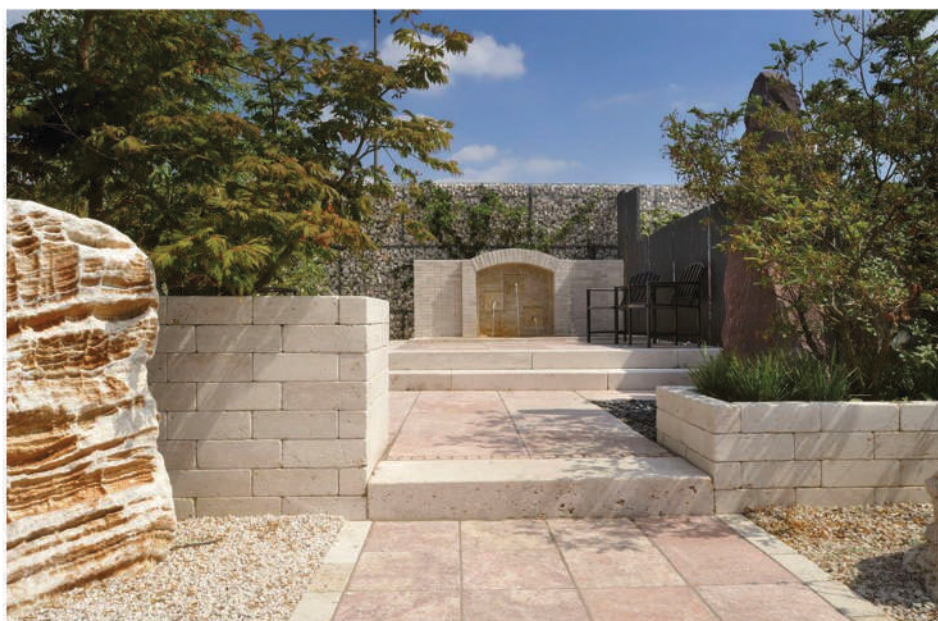

BORDURE

RÉF.	FORMAT	FINITION	UNITÉ
002753	10x30x10 cm	Vieillie	U
002788	50x10x7 cm	Vieillie	U
002796	50x15x7 cm	Vieillie	U
002763	50x20x7 cm	Vieillie	U