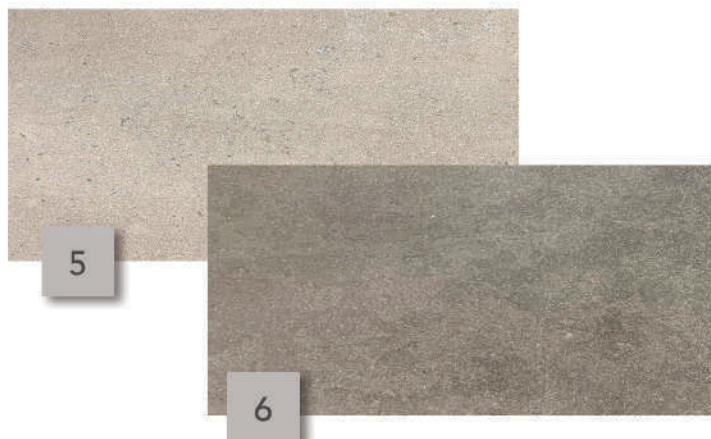

ARDOISE

RÉF.	FORMAT	NUANCE	FINITION	UNITÉ	N°
003264	180x65x3 cm	Ardoise noire	Chanfrein	Brute	U

PARQUET

Le **parquet** permet de rénover et de personnaliser l'intérieur de votre foyer. Nous disposons d'une gamme en chêne massif brut, à coller ou à clouer. La longueur des lames de parquet est variable.