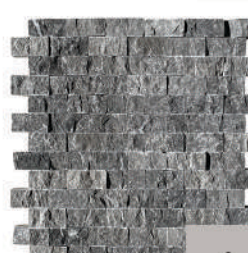

MOSAÏQUE

Les **mosaïques** splitfaces et barrettes sont un assemblage de lamelles de parement. Idéales pour souligner les espaces intérieurs et extérieurs

1er choix

SPLITFACE

RÉF.	FORMAT	NUANCE	UNITÉ	N°
005024	2,3x4,8x1 cm	Scabas	Le filet	1
005026	2,3x4,8x1 cm	Marbre blanc	Le filet	2
005022	2,3x4,8x1 cm	Silver	Le filet	3
005016	2,3x4,8x1 cm	Impéria	Le filet	4
005023	2,3x4,8x1 cm	3 couleurs	Le filet	5
005027	2,3x4,8x1 cm	Marbre noir	Le filet	6
005025	2,3x4,8x1 cm	Néro	Le filet	7

1

2

3

4

5

6

7

BARRETTE

RÉF.	FORMAT	NUANCE	UNITÉ	N°
005040	1,5xBLx1 cm	Impéria	Le filet	8
005041	1,5xBLx1 cm	Silver	Le filet	9
005042	1,5xBLx1 cm	3 couleurs	Le filet	10

8

9

10