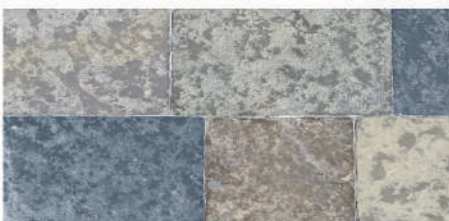

DALLAGE MÉRIDA MÉLANGÉ

RÉF.	FORMAT	FINITION	UNITÉ
004088	40x60x2 cm	Antiquaire	m²
004132	60xBLx2 cm	Antiquaire	m²