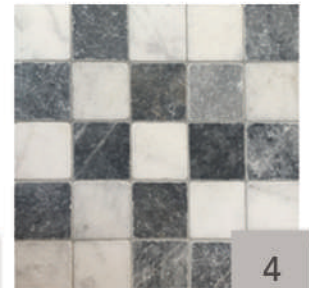

MÉLANGE MARBRE

RÉF.	FORMAT	FINITION	U/BOITE	UNITÉ	N°
002949	10x10x1 cm	Vieillie	0,50 m²	m²	4