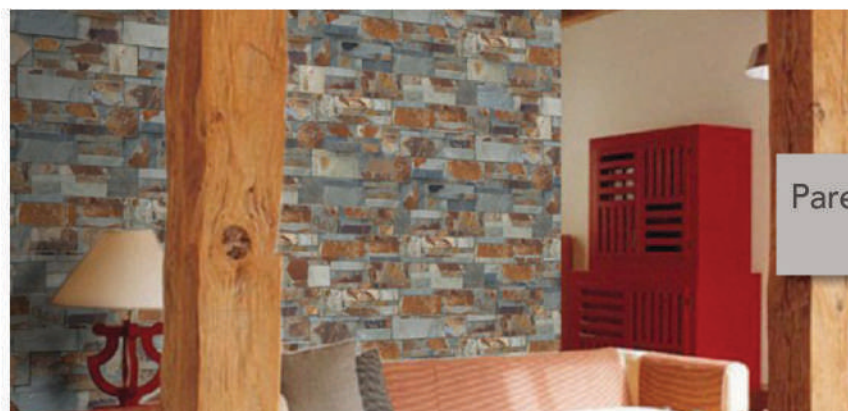

ARDOISE NOIRE OPUS

RÉF	FORMAT	U
002954	35x18x1/1,5 mm	m²

Parement trame résine
Multicolor