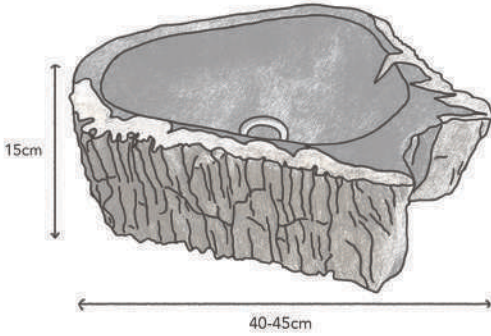

DESSINS TECHNIQUES

Les **dessins techniques** vous permettront d'avoir une vue d'ensemble d'une sélection de produits, ainsi que les dimensions approximatives de ceux-ci

VASQUE FOSSIL

Les dimensions dépendent du modèle