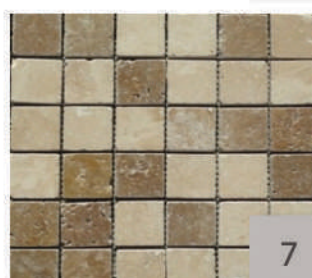

TRAVERTIN MIX 2 COULEURS (Light-Noce)

RÉF.	FORMAT	FINITION	U/BOITE	N°
003374	4,8x4,8x1 cm	Veillie	10 unités - 0,93 m²	7
003373	2,3x2,3x1 cm	Veillie	10 unités - 0,93 m²	8

Travertin mix 3 couleurs
Hexagone x4,8x1 cm