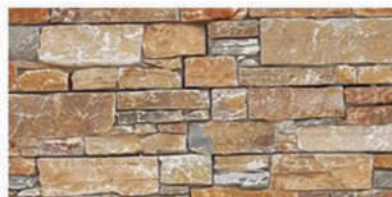

PIERRE DORÉ

RÉF	FORMAT	U
001858	56x15,2x4 cm	m²
003085	Angle 28/58x15,2x4 cm	Vendus par 2 unités