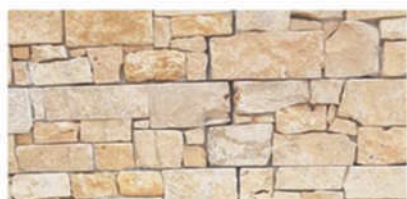

TRAVERTIN

RÉF	FORMAT	U
003275	55x20x4 cm	m²
003757	Angle 28/58x20x4 cm	Vendus par 2 unités