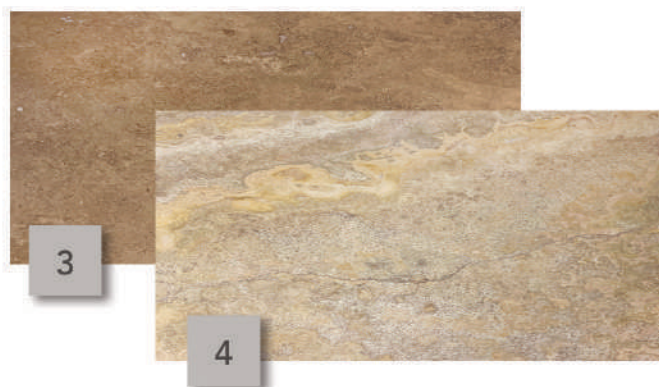

ARDOISE

RÉF.	FORMAT	NUANCE	FINITION	UNITÉ	N°
003264	180x65x3 cm	Ardoise noire	Chanfrein	Brute	U

PARQUET

Le **parquet** permet de rénover et de personnaliser l'intérieur de votre foyer. Nous disposons d'une gamme en chêne massif brut, à coller ou à clouer. La longueur des lames de parquet est variable.