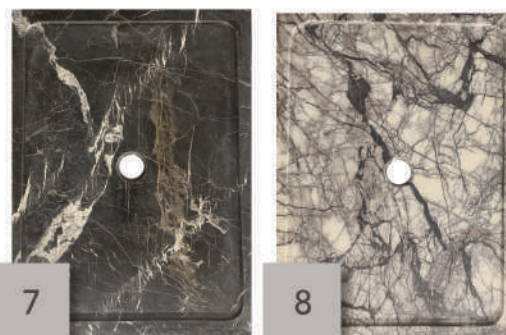

MARBRE

RÉF.	NUANCE	FORMAT	FINITION	UNITÉ	N°
003355	Jaipur	90x90x5 cm *	Polie	U	7
004195	Jaipur	120x90x5 cm	Polie	U	
004260	Delhi	90x90x5 cm *	Polie	U	8
003356	Delhi	120x90x5 cm	Polie	U