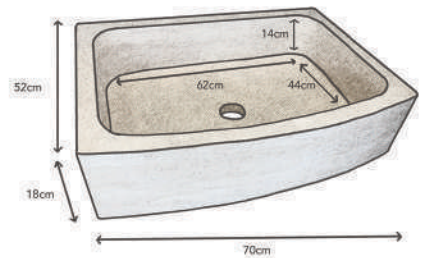

VASQUE TABLETTE

VASQUE BATEAU

RECEVEUR TRAVERTIN

Les dimensions dépendent du modèle

ÉVIER CAMPAGNE

ÉVIER LÉO

ÉVIER CLOVIS

ÉVIER MAXILY