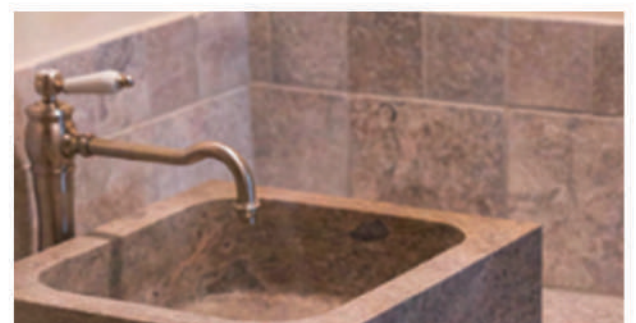

9

Travertin Silver
20x20x1 cm

DALLAGE PETITS FORMATS

Les **dallages petits formats** en pierre naturelle, s'adapteront à votre créativité contemporaine ou rustique. Idéals pour les cuisines, salles de bain, toilettes, saunas ...