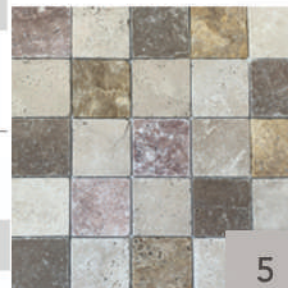

MÉLANGE TRAVERTIN

RÉF.	FORMAT	FINITION	U/BOITE	UNITÉ	N°
002948	10x10x1 cm	Vieillie	0,50 m²	m²	5