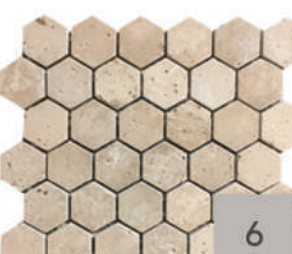

MOSAÏQUE

La **mosaïque** est parfaite pour mettre en valeur ou apporter une finition à vos salles de bain et crédences de cuisine. Toutes les plaques sont sur filet

1er choix

TRAVERTIN IMPÉRIA

RÉF.	FORMAT	FINITION	U/BOITE	N°
001069	4,8x4,8x1 cm	Vieillie	10 unités - 0,93 m²	1
001073	2,3x2,3x1 cm	Vieillie	10 unités - 0,93 m²	2
001068	2,3x4,8x1 cm	Vieillie	10 unités - 0,93 m²	3
001070	Opus puzzle x1 cm	Vieillie	10 unités - 0,93 m²	4
002966	Opus Versailles x1 cm	Vieillie	10 unités - 0,93 m²	5
003425	Hexagone x4,8x1 cm	Vieillie	10 unités - 0,93 m²	6
002762	5x10x1 cm	Adoucie	10 unités - 0,93 m²	7
002947	Linear BL x1 cm	Adoucie	10 unités - 1,02 m²	8

TRAVERTIN MIX

RÉF.	FORMAT	FINITION	U/BOITE	N°
003376	4,8x4,8x1 cm	Vieillie	10 unités - 0,93 m²	9
003375	2,3x2,3x1 cm	Vieillie	10 unités - 0,93 m²	10
003426	Hexagone x4,8x1 cm	Vieillie	10 unités - 0,93 m²	11

Travertin Impéria
10x10 cm