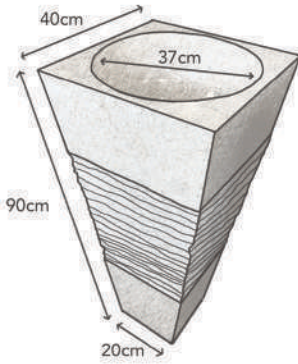

VASQUE BATEAU

DESSINS TECHNIQUES

Les **dessins techniques** vous permettront d'avoir une vue d'ensemble d'une sélection de produits, ainsi que les dimensions approximatives de ceux-ci

VASQUE HAUTE