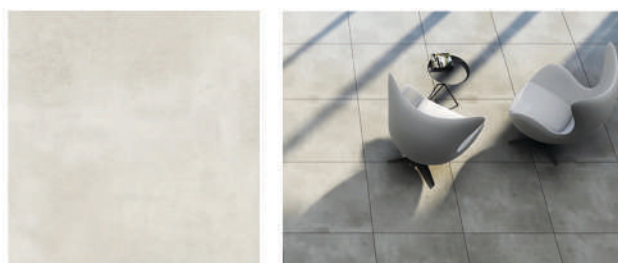

TRIEST

RÉF.	FORMAT	FINITION	UNITÉ
GCTR01	60x60x2 cm	Antracite	m²
GCTR02	90x90x2 cm	Antracite	m²
GCTR03	60x60x2 cm	Beige	m²
GCTR04	90x90x2 cm	Beige	m²
GCTR05	60x60x2 cm	Soft Grey	m²
GCTR06	90x90x2 cm	Soft Grey	m²