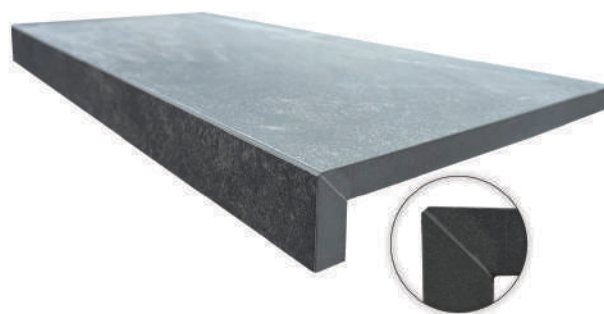

MARGELLES GRÈS CÉRAME

Nous vous proposons un **service personnalisé pour vos projets**
Cette prestation est **optionnelle** selon votre **choix de carrelage**

MARGELLE D'ANGLE

2 margelles 60x30x2cm coupées à 45°

MARGELLE ANGLE DROIT

60x60x2cm coupée : Angle 90°

MARGELLE ANGLE COURBE

60x60x2cm coupée : Angle courbe

MARGELLE TALON

Margelles coupées à 45° puis collées

COUVERTINE ET GOUTTE D'EAU

Couvertine et goutte d'eau sur la longueur