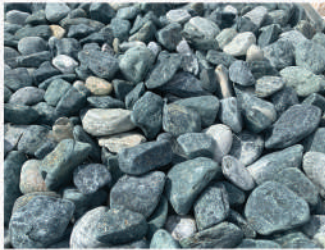

GALET ROULÉ VERT

RÉF.	GRANULOMÉTRIE	UNITÉ
004873	25/40	Sac de 20kg
004872	40/60	Sac de 20kg