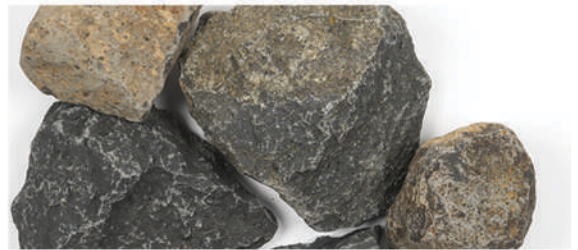

PIERRE À GABION NOIR

RÉF.	GRANULOMÉTRIE	UNITÉ
ccb022	70/150 mm	Big Bag de 500kg ou 1000kg