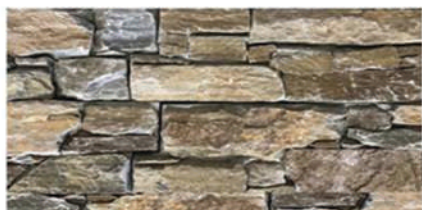

GNEISS

RÉF	FORMAT	U
003274	55x20x4 cm	m²
003418	Angle 28/58x20x4 cm	Vendus par 2 unités