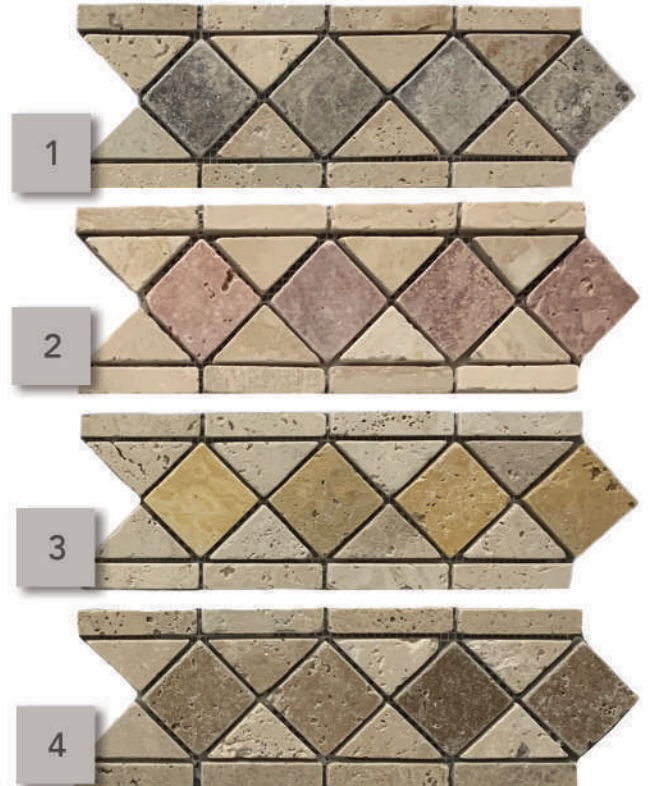

Frise Impéria / Noce