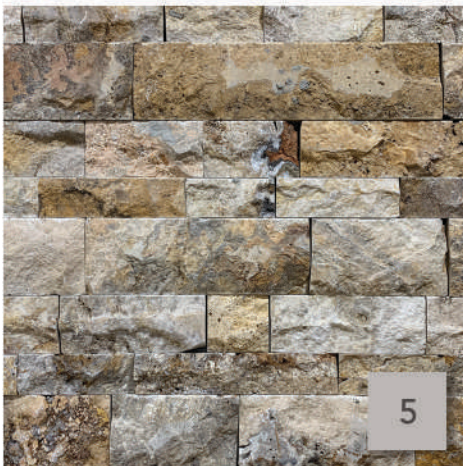

PAREMENT SPLITFACE

Le **parement Splitface** donnera à vos murs un côté chic, authentique et cosy. Idéal pour souligner vos espaces intérieurs et extérieurs.

1er choix

SPLITFACE

RÉF	FORMAT	NUANCE	U	N°
004835	BLx5/7,5/10x2,2 cm	Silver	m²	1
004554	BLx10x2,2 cm	Silver	m²	2
004816	BLx5/7,5/10x2,2 cm	Mix	m²	3
004817	BLx10x2,2 cm	Mix	m²	4
004815	BLx5/7,5/10x2,2 cm	Scabas	m²	5
004553	BLx10x2,2 cm	Scabas	m²	6