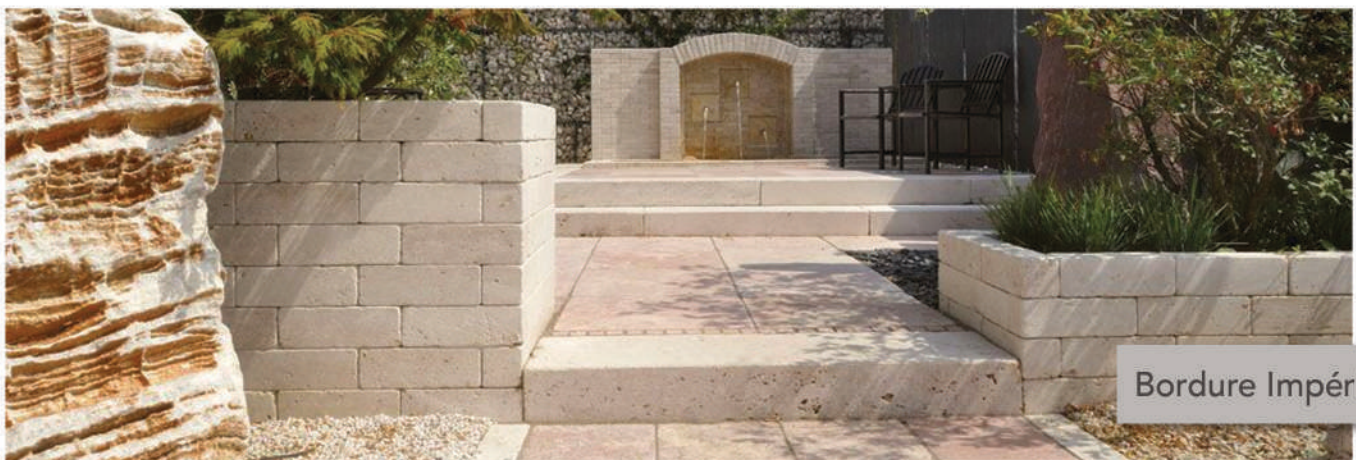

BORDURE MIX

RÉF.	FORMAT	FINITION	UNITÉ	
004544	50x10x7 cm	Droit	Veillie	U