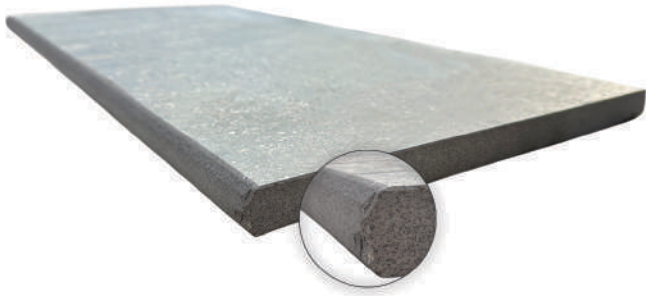

MARGELLES GRÈS CÉRAME

Nous vous proposons un **service personnalisé pour vos projets**
Cette prestation est **optionnelle** selon votre **choix de carrelage**

Bord **demi-rond**