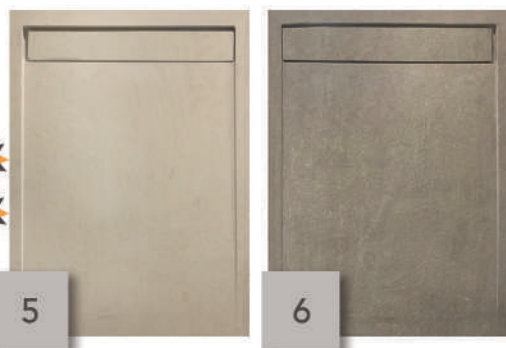

PIERRE D'ESPAGNE

RÉF.	NUANCE	FORMAT	FINITION	UNITÉ	N°
004189	Sevillane	120x90x4 cm	Brossée	U	5
003874	Valencia	120x90x4 cm	Brossée	U	6