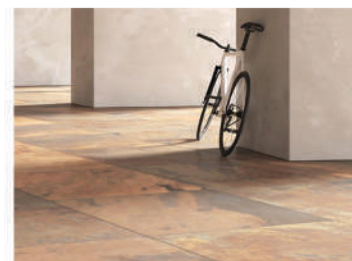

ARDÉSIA

RÉF.	FORMAT	FINITION	UNITÉ
GCAR01	60x60x2 cm	Oxydé	m²
GCAR02	60x60x2 cm	Multicolor	m²