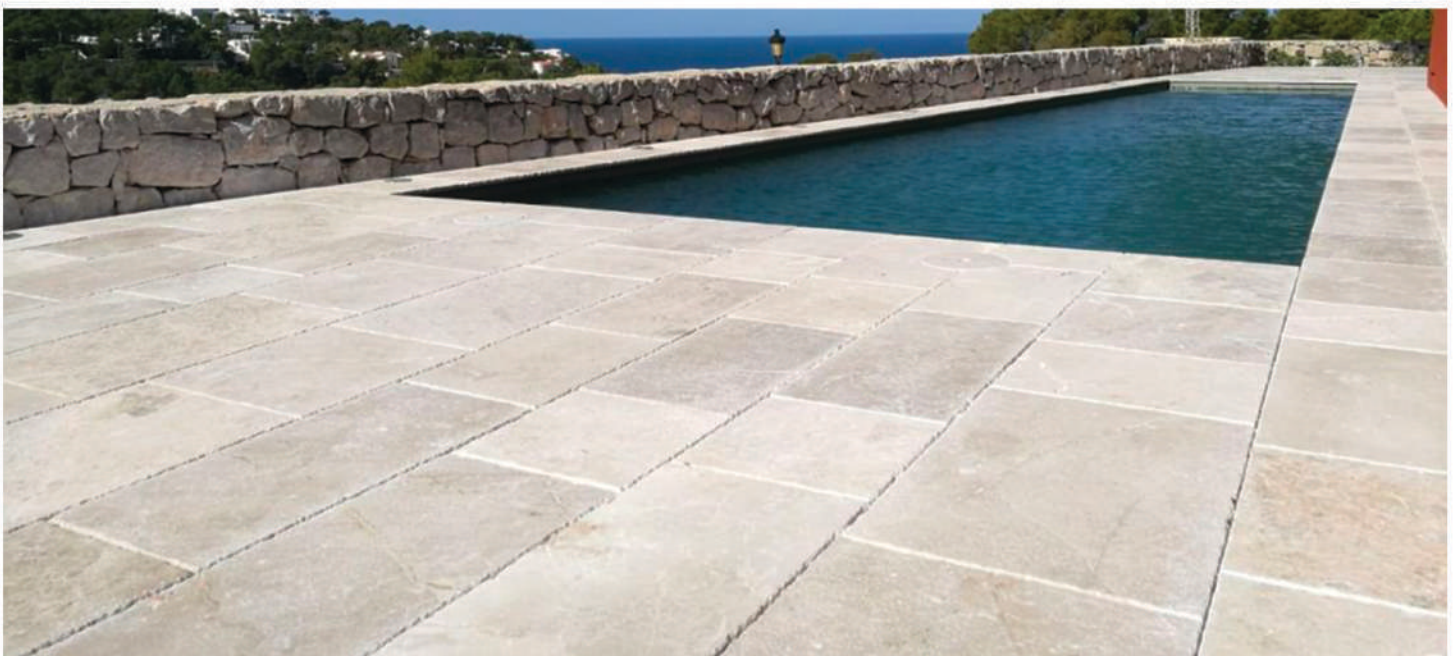

1er choix

Voir page **Lexique Technique** pour les repères des marches et margelles

CASTIA

RÉF.	FORMAT	FINITION	UNITÉ
003724	40/60x30x2 cm	Brossée	m ²
003777	BLx30/40x2 cm	Brossée	m ²

MONASTERE

RÉF.	FORMAT	FINITION	UNITÉ
003256	55x75x1,8 cm	Antique	m ²
004799	BLx30/40/50/60x1,8 cm	Antique	m ²