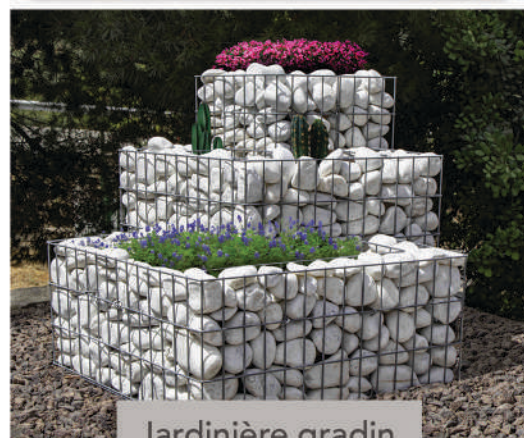

Jardinière gradin