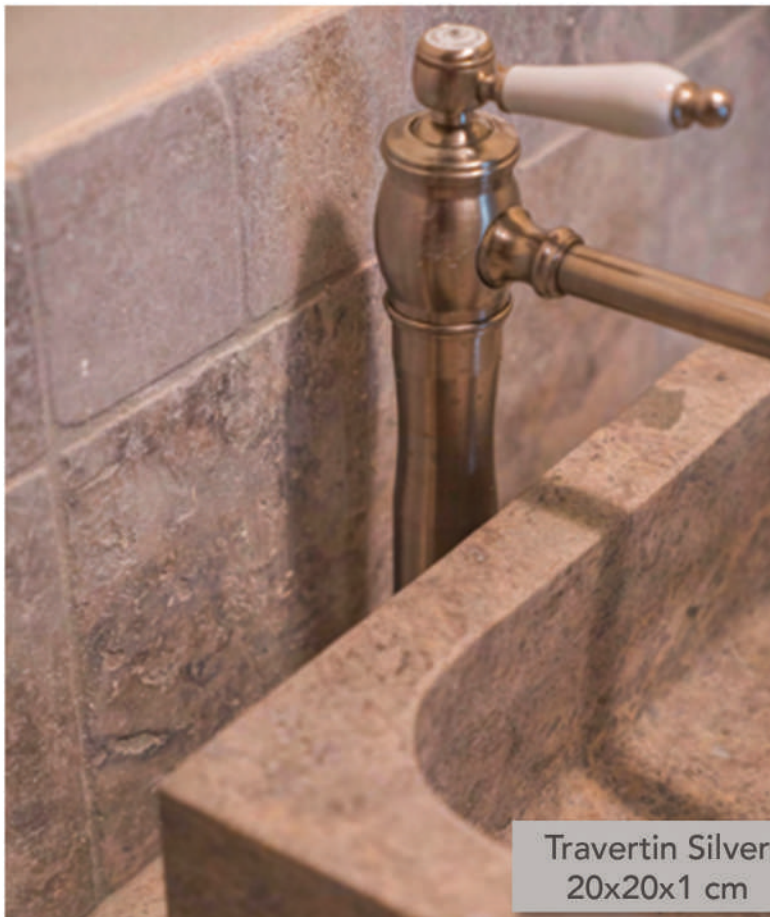

9

Travertin Silver
20x20x1 cm

DALLAGE PETITS FORMATS

Les **dallages petits formats** en pierre naturelle, s'adapteront à votre créativité contemporaine ou rustique. Idéals pour les cuisines, salles de bain, toilettes, saunas ...