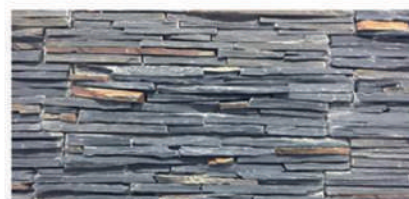

PAREMENT TRAME RÉSINE

Le **parement trame résine** donnera à vos murs un côté chic, authentique et cosy. Idéal pour souligner des espaces intérieurs et extérieurs

1er choix

QUARTZITE MULTICOLOR RECTILIGNE