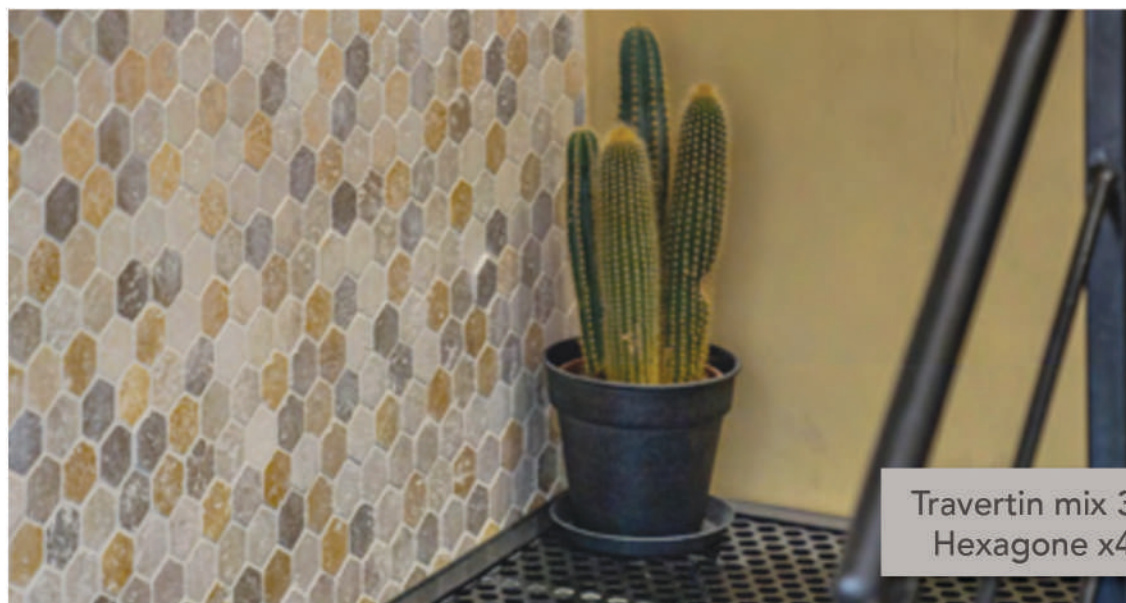

TRAVERTIN MIX 2 COULEURS (Light-Noce)

RÉF.	FORMAT	FINITION	U/BOITE	N°
003374	4,8x4,8x1 cm	Veillie	10 unités - 0,93 m²	7
003373	2,3x2,3x1 cm	Veillie	10 unités - 0,93 m²	8

Travertin mix 3 couleurs
Hexagone x4,8x1 cm