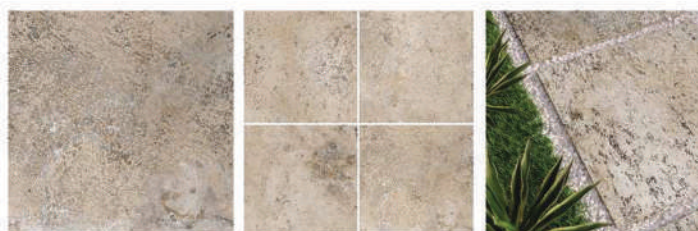

MAJA IVORY

RÉF.	FORMAT	FINITION	UNITÉ
004289	60x60x2 cm	Rectifiée-colorée dans la masse	m²
004338 *	40x80x2 cm	Rectifiée-colorée dans la masse	m²
004339 *	80x80x2 cm	Rectifiée-colorée dans la masse	m²
004340 *	60x120x2 cm	Rectifiée-colorée dans la masse	m²