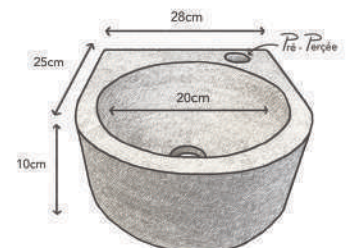

MEUBLE VASQUE MONA

Les dimensions dépendent du modèle

LAVE-MAIN CARLA

LAVE-MAIN EVA

LAVE-MAIN LAURA

LAVE-MAIN TAMARA

PLAN VASQUE MONA

PLAN VASQUE PROVENCE