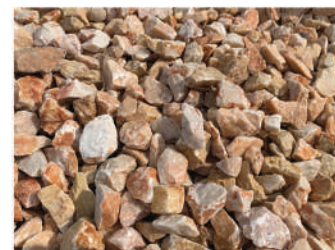

GALET CONCASSÉ ROSE

RÉF.	GRANULOMÉTRIE	UNITÉ
004879	15/25 mm	Sac de 20 kg
004880	6/10 mm	Sac de 20 kg

ROCHE DÉCORATIVE

Les **galets de décoration** en marbre sont disponibles dans plusieurs dimensions et dans plusieurs coloris. Ils sont idéals pour agrémenter vos extérieurs de façon unique