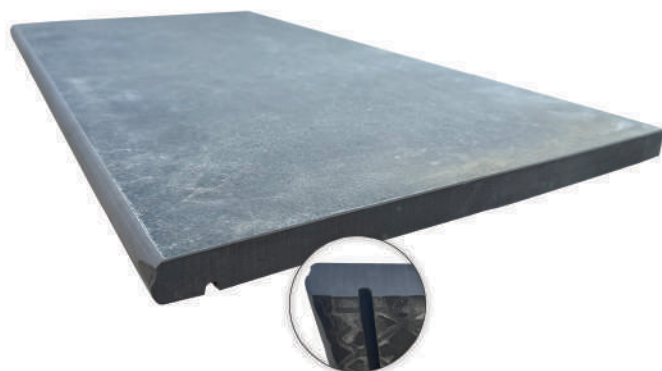

MARGELLES GRÈS CÉRAME

Nous vous proposons un **service personnalisé pour vos projets**
Cette prestation est **optionnelle** selon votre **choix de carrelage**

MARGELLE D'ANGLE

2 margelles 60x30x2cm coupées à 45°

MARGELLE ANGLE DROIT

60x60x2cm coupée : Angle 90°

MARGELLE ANGLE COURBE

60x60x2cm coupée : Angle courbe

MARGELLE TALON

Margelles coupées à 45° puis collées

COUVERTINE ET GOUTTE D'EAU

Couvertine et goutte d'eau sur la longueur