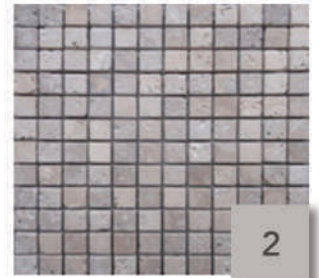

MOSAÏQUE

La **mosaïque** est parfaite pour mettre en valeur ou apporter une finition à vos salles de bain et crédences de cuisine. Toutes les plaques sont sur filet

1er choix ou 2ème choix

TRAVERTIN MIX 2CH

RÉF.	FORMAT	FINITION	U/BOITE	N°
001722	4,8x4,8x1 cm	Vieillie	10 unités - 0,93 m²	1
001914	2,3x2,3x1 cm	Vieillie	10 unités - 0,93 m²	2

TRAVERTIN SILVER

RÉF.	FORMAT	FINITION	U/BOITE	N°
001095	4,8x4,8x1 cm	Vieillie	10 unités - 0,93 m²	3
001099	2,3x2,3x1 cm	Vieillie	10 unités - 0,93 m²	4
001096	Opus puzzle x1 cm	Vieillie	10 unités - 0,93 m²	5
003428	Hexagone x4,8x1 cm	Vieillie	10 unités - 0,93 m²	6

TRAVERTIN NOCE

RÉF.	FORMAT	FINITION	U/BOITE	N°
001117	4,8x4,8x1 cm	Vieillie	10 unités - 0,93 m²	7
001121	2,3x2,3x1 cm	Vieillie	10 unités - 0,93 m²	8

NÉRO

RÉF.	FORMAT	FINITION	U/BOITE	N°
001139	4,8x4,8x1 cm	Vieillie	10 unités - 0,93 m²	9
001143	2,3x2,3x1 cm	Vieillie	10 unités - 0,93 m²	10

Travertin Noce
2,3x2,3x1 cm