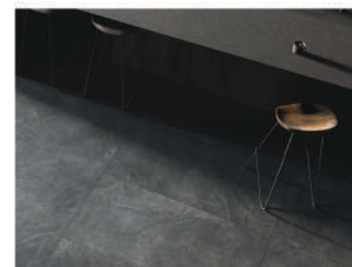

MARGELLES GRÈS CÉRAME

Nous vous proposons un **service personnalisé pour vos projets**
Cette prestation est **optionnelle** selon votre **choix de carrelage**

MARGELLE D'ANGLE

2 margelles 60x30x2cm coupées à 45°