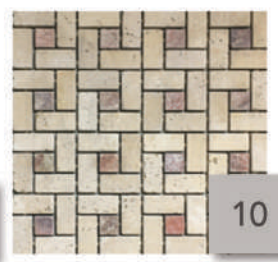

TRAVERTIN SPIRAL

RÉF.	FORMAT	FINITION	U/BOITE	N°
001119	Noce spiral x1 cm	Vieillie	10 unités - 0,93 m²	8
001130	Golden spiral x1 cm	Vieillie	10 unités - 0,93 m²	9
001108	Persiano spiral x1cm	Vieillie	10 unités - 0,93 m²	10
001097	Silver spiral x1 cm	Vieillie	10 unités - 0,93 m²	11