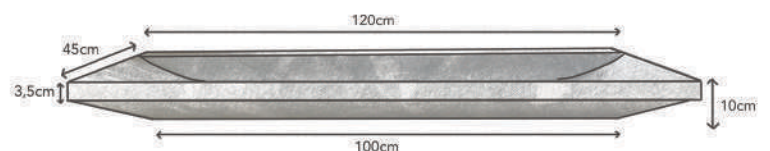

MEUBLE VASQUE MONA

Les dimensions dépendent du modèle

LAVE-MAIN CARLA

LAVE-MAIN EVA

LAVE-MAIN LAURA

LAVE-MAIN TAMARA

PLAN VASQUE MONA

PLAN VASQUE PROVENCE