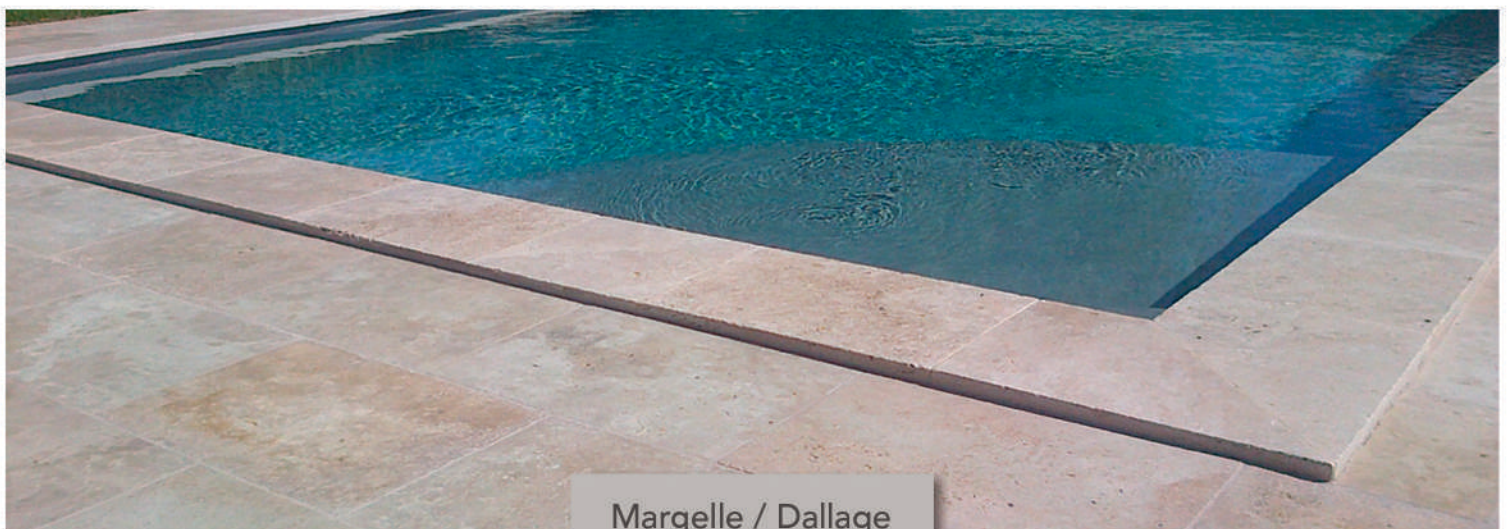

MARGELLE D'ANGLE DE PISCINE SILVER

RÉF.	FORMAT	FINITION	UNITÉ	REPÈRE
003498	33x33x3 cm angle sortant	1/2 rond Vieillie	U	1
003482	45x45x3 cm angle rentrant	1/2 rond Vieillie	U	1

Margelle / Dallage
Classic mix