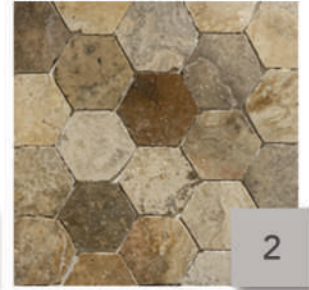

1er choix

TRAVERTIN SCABAS

RÉF.	FORMAT	FINITION	U/BOITE	UNITÉ	N°
000097	10x10x1 cm	Vieillie	0,50 m ²	m ²	1
002752	Hexagone 15x1,2 cm	Vieillie	0,40 m ²	m ²	2
002751	7,5x15x1 cm	Vieillie	0,54 m ²	m ²	3

MÉLANGE MARBRE