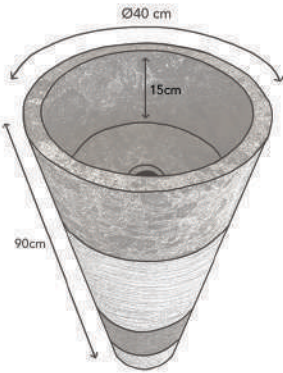

RECEVEUR TRAVERTIN

VASQUE COLONNE HELOÏSE