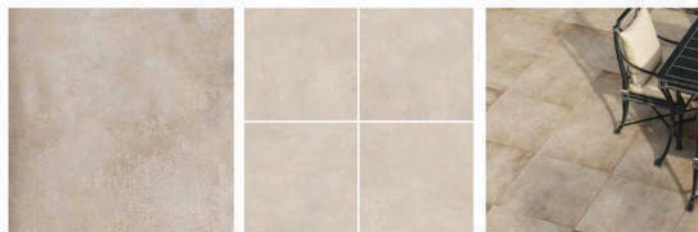

GRÈS CÉRAME

Le **Grès Cérame** pleine masse et coloré dans la masse est parfaitement bien adapté pour la pose collée, sur sable, sur gravier ou sur plot. Cette dalle tendance, sublimer vos terrasses et piscines. *Les produits * sont disponibles sur commande uniquement*
1er choix - Adhérence R11

CLAY SAND

RÉF.	FORMAT	FINITION	UNITÉ
004287	60x60x2 cm	Rectifiée-colorée dans la masse	m²
004332 *	40x80x2 cm	Rectifiée-colorée dans la masse	m²
004333	80x80x2 cm	Rectifiée-colorée dans la masse	m²
004334	60x120x2 cm	Rectifiée-colorée dans la masse	m²