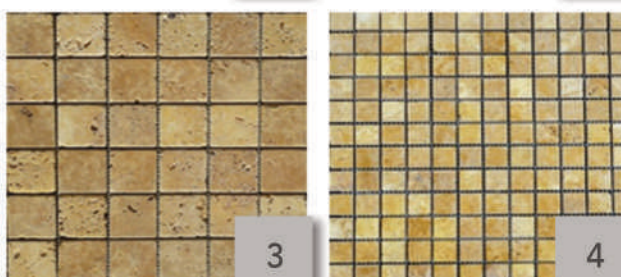

MOSAÏQUE

La **mosaïque** est parfaite pour mettre en valeur ou apporter une finition à vos salles de bain et crédences de cuisine. Toutes les plaques sont sur filet

1er choix

TRAVERTIN PERSIANO

RÉF.	FORMAT	FINITION	U/BOITE	N°
001106	4,8x4,8x1 cm	Veillie	10 unités - 0,93 m²	1
001110	2,3x2,3x1 cm	Veillie	10 unités - 0,93 m²	2

TRAVERTIN GOLDEN

RÉF.	FORMAT	FINITION	U/BOITE	N°
001128	4,8x4,8x1 cm	Veillie	10 unités - 0,93 m²	3
001132	2,3x2,3x1 cm	Veillie	10 unités - 0,93 m²	4

TRAVERTIN SCABAS

RÉF.	FORMAT	FINITION	U/BOITE	N°
000512	4,8x4,8x1 cm	Veillie	10 unités - 0,93 m²	5
000308	2,3x2,3x1 cm	Veillie	10 unités - 0,93 m²	6
003429	Hexagone x4,8x1 cm	Veillie	10 unités - 0,93 m²	7

MARBRE VARESE

RÉF.	FORMAT	FINITION	U/BOITE	N°
000478	4,8x4,8x1 cm	Veillie	10 unités - 0,93 m²	8
001933	2,3x2,3x1 cm	Veillie	10 unités - 0,93 m²	9

Listel Golden

Travertin Golden