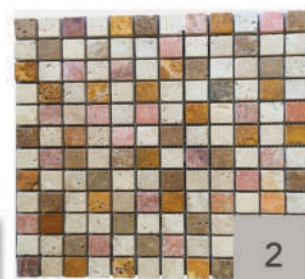

MOSAÏQUE

La **mosaïque** est parfaite pour mettre en valeur ou apporter une finition à vos salles de bain et crédences de cuisine. Toutes les plaques sont sur filet

1er choix

TRAVERTIN MIX 4 COULEURS (Light-Noce-Golden-Persiano)

RÉF.	FORMAT	FINITION	U/BOITE	N°
001740	4,8x4,8x1 cm	Veillie	10 unités - 0,93 m²	1
001739	2,3x2,3x1 cm	Veillie	10 unités - 0,93 m²	2
001934	2,3x4,8x1 cm	Veillie	10 unités - 0,93 m²	3