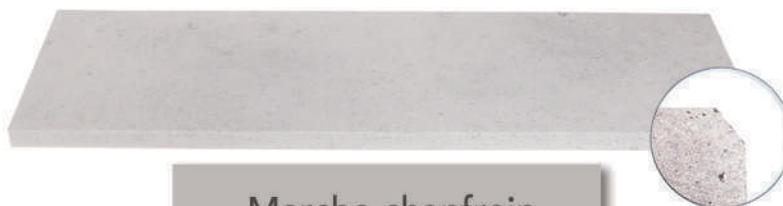

Marche chanfrein
Finition sablée brossée