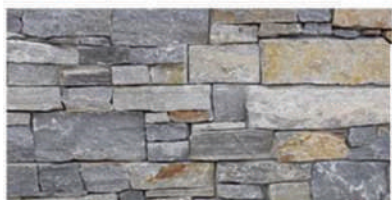

GREY MIX

RÉF	FORMAT	U
002373	55x20x4 cm	m²
003482	Angle 28/58x20x4 cm	Vendus par 2 unités