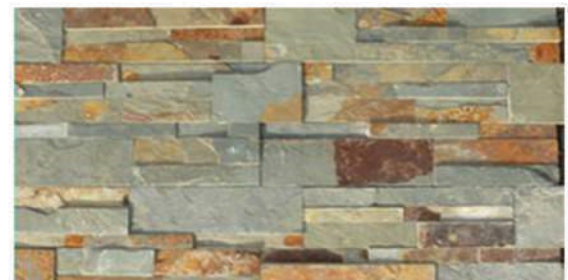

ARDOISE MULTICOLOR OPUS

RÉF	FORMAT	U
002955	35x18x1/1,5 mm	m²