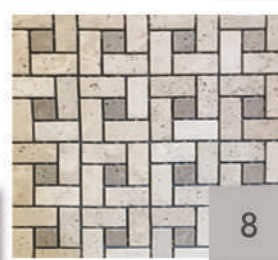

TRAVERTIN SPIRAL

RÉF.	FORMAT	FINITION	U/BOITE	N°
001119	Noce spiral x1 cm	Vieillie	10 unités - 0,93 m²	8
001130	Golden spiral x1 cm	Vieillie	10 unités - 0,93 m²	9
001108	Persiano spiral x1cm	Vieillie	10 unités - 0,93 m²	10
001097	Silver spiral x1 cm	Vieillie	10 unités - 0,93 m²	11