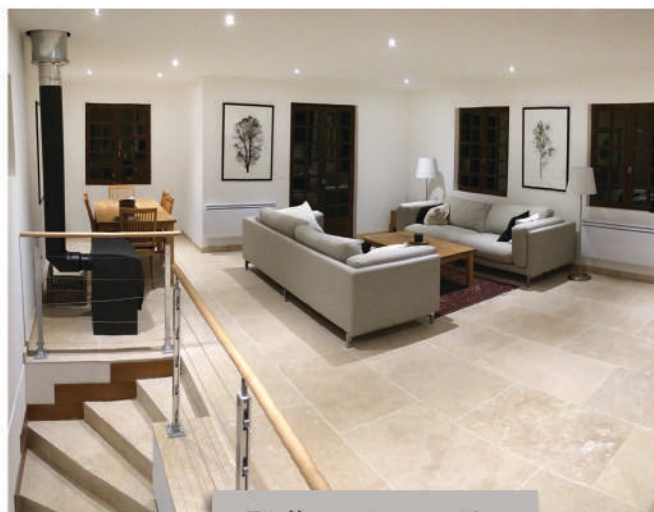

DALLAGE TRAVERTIN IMPÉRIA

Le **travertin Impéria** est une pierre calcaire avec très peu de cavités. Elle embellira vos intérieurs et extérieurs avec ses légères nuances de beige crème

1er choix

Les produits * sont disponibles sur commande uniquement

DALLAGE

RÉF.	FORMAT	FINITION	UNITÉ
000441	30.5x30.5x1 cm	Vieillie	m²
001346	20.3x20.3x1,2 cm	Vieillie	m²
000112	20.3x40.6x1,2 cm	Vieillie	m²
000115	40.6x40.6x1,2 cm	Vieillie	m²
000118	40.6x61x1,2 cm	Vieillie	m²
000001	Opus romain 4 formats x1,2 cm	Vieillie	m²
002749	20.3x61x1,2 cm	Vieillie	m²
002858	40.6xBLx1,2 cm	Vieillie	m²
001943	30.5x91.4x1,2 cm	Brossée	m²
000123	60x60x1,5 cm	Vieillie	m²
000125	60x90x1,5 cm	Vieillie	m²
000121	Opus château 4 formats x1,5 cm	Vieillie	m²
003756	60x120x2 cm	Veincut-brossée	m²
000137	Plinthe 8x40.6x1,2 cm	Vieillie	ml

Dallage travertin
60x90x1,5 cm
Finition vieillie