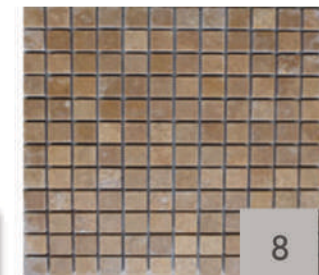

MOSAÏQUE

La **mosaïque** est parfaite pour mettre en valeur ou apporter une finition à vos salles de bain et crédences de cuisine. Toutes les plaques sont sur filet

1er choix ou 2ème choix

TRAVERTIN MIX 2CH

RÉF.	FORMAT	FINITION	U/BOITE	N°
001722	4,8x4,8x1 cm	Vieillie	10 unités - 0,93 m²	1
001914	2,3x2,3x1 cm	Vieillie	10 unités - 0,93 m²	2

TRAVERTIN SILVER

RÉF.	FORMAT	FINITION	U/BOITE	N°
001095	4,8x4,8x1 cm	Vieillie	10 unités - 0,93 m²	3
001099	2,3x2,3x1 cm	Vieillie	10 unités - 0,93 m²	4
001096	Opus puzzle x1 cm	Vieillie	10 unités - 0,93 m²	5
003428	Hexagone x4,8x1 cm	Vieillie	10 unités - 0,93 m²	6

TRAVERTIN NOCE

RÉF.	FORMAT	FINITION	U/BOITE	N°
001117	4,8x4,8x1 cm	Vieillie	10 unités - 0,93 m²	7
001121	2,3x2,3x1 cm	Vieillie	10 unités - 0,93 m²	8

NÉRO

RÉF.	FORMAT	FINITION	U/BOITE	N°
001139	4,8x4,8x1 cm	Vieillie	10 unités - 0,93 m²	9
001143	2,3x2,3x1 cm	Vieillie	10 unités - 0,93 m²	10

Travertin Noce
2,3x2,3x1 cm