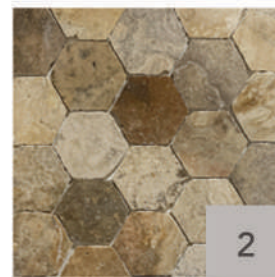

DALLAGE PETITS FORMATS

Les **dallages petits formats** en pierre naturelle, s'adapteront à votre créativité contemporaine ou rustique. Idéals pour les cuisines, salles de bain, toilettes, saunas ...
1er choix

TRAVERTIN SCABAS

RÉF.	FORMAT	FINITION	U/BOITE	UNITÉ	N°
000097	10x10x1 cm	Vieillie	0,50 m²	m²	1
002752	Hexagone 15x1,2 cm	Vieillie	0,36 m²	m²	2
002751	7,5x15x1 cm	Vieillie	0,54 m²	m²	3