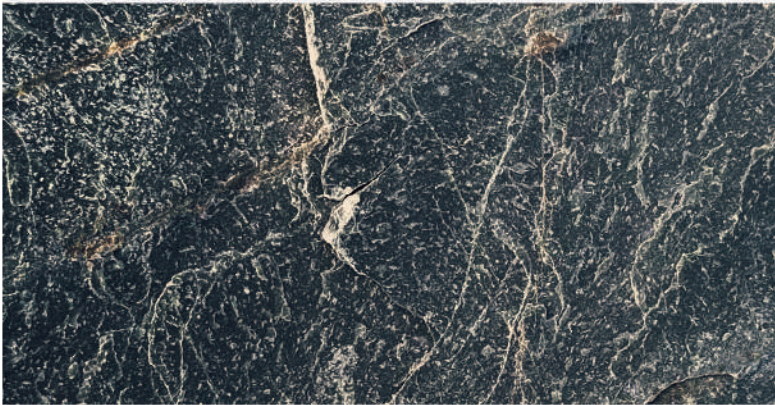

DÉCORATION ARDOISE

Les **piquets et bordures** sont idéals pour obtenir un jardin moderne et design. Ils sont disponibles en plusieurs modèles pour s'accorder à vos envies

1er choix

ARDOISE NOIRE

RÉF.	FORMAT	FINITION	KG/U	UNITÉ
004444	50x25x3 cm	Naturelle/Clivée	8	U
003826	50x50x3 cm	Naturelle/Clivée	22	U
003824	60x30x3 cm	Naturelle/Clivée	16	U
003547	100x30x3 cm	Naturelle/Clivée	26	U
003718	150x30x3 cm	Naturelle/Clivée	39	U
003545	200x30x3 cm	Naturelle/Clivée	52	U