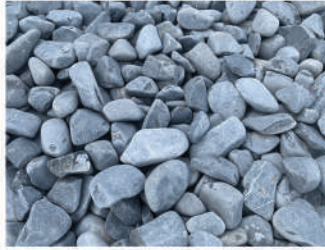

GALETS

Les **galets de décoration** en marbre sont disponibles dans plusieurs dimensions et dans plusieurs coloris. Ils sont idéals pour agrémenter vos extérieurs de façon unique

1er choix

GALET ROULÉ NOIR

RÉF.	GRANULOMÉTRIE	UNITÉ
004881	25/40	Sac de 20kg
004883	40/60	Sac de 20kg