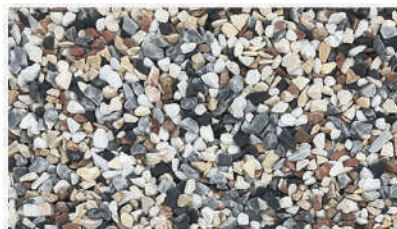

GALET CONCASSÉ MULTICOLOR

RÉF.	GRANULOMÉTRIE	UNITÉ
004409	8/12 mm	Sac de 20 kg
004410	8/12 mm	Big bag 1 000 kg

Roulé concassé multicolor