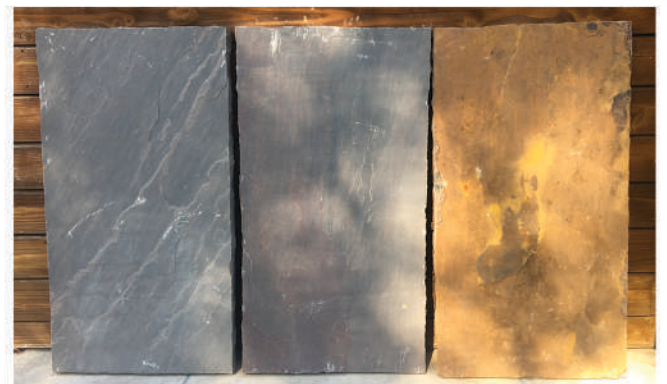

PALIS JAKAR MULTICOLOR

RÉF.	FORMAT	FINITION	UNITÉ
003478	100x50x3/5 cm	Taillée main - naturelle	U
003480	150x50x3/5 cm	Taillée main - naturelle	U
003481	200x50x3/5 cm	Taillée main - naturelle	U