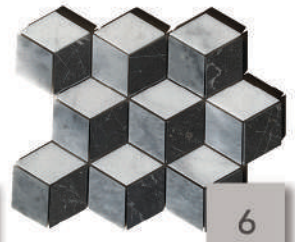

Travertin Impéria
10x10 cm

MOSAÏQUE

La **mosaïque** est parfaite pour mettre en valeur ou apporter une finition à vos salles de bain et crédences de cuisine. Les quatre premiers modèles sont réalisés grâce à de l'impression par ultraviolet. Toutes les plaques sont sur filet

1er choix

TRAVERTIN IMPÉRIA - Impression Ultraviolet

RÉF.	FORMAT	NOM	UNITÉ	N°
005036	4,8x4,8x1 cm	Harmonie	Le filet	1
005038	4,8x4,8x1 cm	Création	Le filet	2
005039	4,8x4,8x1 cm	Plume	Le filet	3
005037	4,8x4,8x1 cm	Intemporelle	Le filet	4

Travertin Impéria Harmonie

MOSAÏQUE

La **mosaïque** est parfaite pour mettre en valeur ou apporter une finition à vos salles de bain et crédences de cuisine. Toutes les plaques sont sur filet

1er choix ou 2ème choix