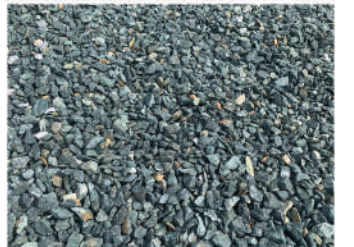

GALET CONCASSÉ VERT

RÉF.	GRANULOMÉTRIE	UNITÉ
004860	20/28 mm	Sac de 20 kg
004876	9/12 mm	Sac de 20 kg