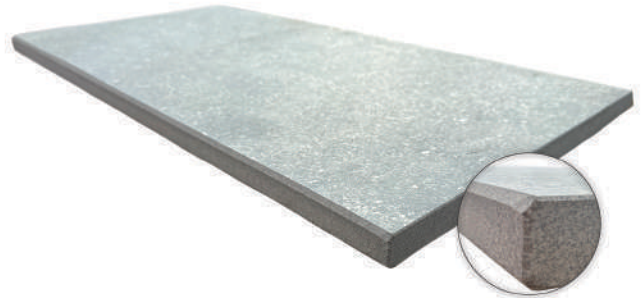

Bord avec **chanfrein**