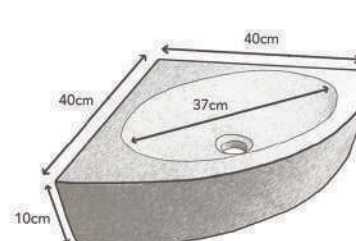

MEUBLE VASQUE MONA

Les dimensions dépendent du modèle

LAVE-MAIN CARLA

LAVE-MAIN EVA

LAVE-MAIN LAURA

LAVE-MAIN TAMARA

PLAN VASQUE MONA

PLAN VASQUE PROVENCE