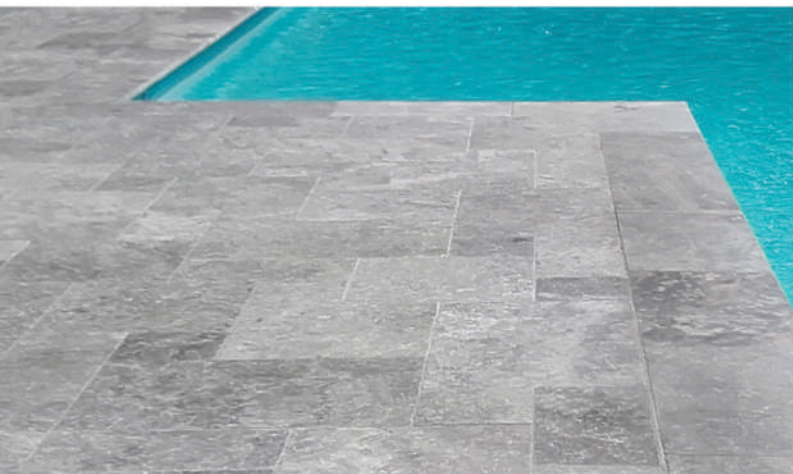

TRAVERTIN SILVER

Le **travertin Silver** est une pierre naturelle comportant un large nuancier de gris. Ce camaïeu de couleurs apporte chaleur et modernité à vos espaces

1er choix ou 2ème choix

Voir page **Lexique Technique** pour les repères des marches et margelles

DALLAGE

RÉF.	FORMAT	FINITION	UNITÉ
000523	40.6x61x1,2 cm	Vieillie	m²
002795	Opus romain x1,2 cm	Vieillie	m²
000269	40.6x61x1,2 cm	Vieillie	m²
000272	Opus romain x 1,2 cm	Vieillie	m²
000285	Plinthe 8x40,6x1,2 cm	Vieillie	ml

DALLAGE 3 CM

RÉF.	FORMAT	FINITION	UNITÉ
002759	Opus romain x3 cm	Vieillie	m²
000280	40.6x61x3 cm	Vieillie	m²
000278	Opus romain x3 cm	Vieillie	m²