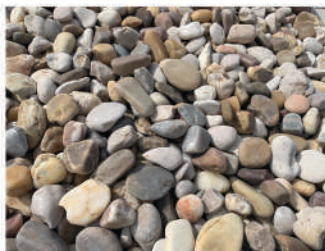

GALET ROULÉ RIVIÈRE MULTICOLOR

RÉF.	GRANULOMÉTRIE	UNITÉ
004918	25/40	Sac de 20kg
004919	40/60	Sac de 20kg