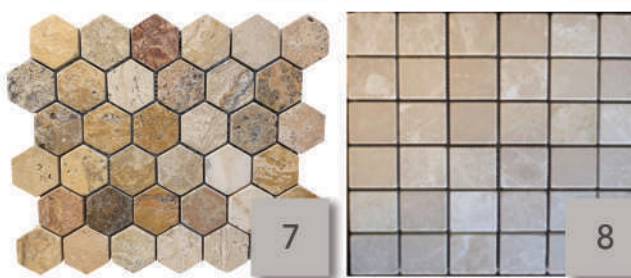

MOSAÏQUE

La **mosaïque** est parfaite pour mettre en valeur ou apporter une finition à vos salles de bain et crédences de cuisine. Toutes les plaques sont sur filet

1er choix

TRAVERTIN PERSIANO

RÉF.	FORMAT	FINITION	U/BOITE	N°
001106	4,8x4,8x1 cm	Veillie	10 unités - 0,93 m²	1
001110	2,3x2,3x1 cm	Veillie	10 unités - 0,93 m²	2

TRAVERTIN GOLDEN

RÉF.	FORMAT	FINITION	U/BOITE	N°
001128	4,8x4,8x1 cm	Veillie	10 unités - 0,93 m²	3
001132	2,3x2,3x1 cm	Veillie	10 unités - 0,93 m²	4

TRAVERTIN SCABAS

RÉF.	FORMAT	FINITION	U/BOITE	N°
000512	4,8x4,8x1 cm	Veillie	10 unités - 0,93 m²	5
000308	2,3x2,3x1 cm	Veillie	10 unités - 0,93 m²	6
003429	Hexagone x4,8x1 cm	Veillie	10 unités - 0,93 m²	7

MARBRE VARESE

RÉF.	FORMAT	FINITION	U/BOITE	N°
000478	4,8x4,8x1 cm	Veillie	10 unités - 0,93 m²	8
001933	2,3x2,3x1 cm	Veillie	10 unités - 0,93 m²	9

Listel Golden

Travertin Golden