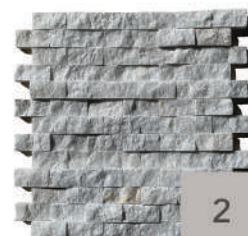

MOSAÏQUE

Les **mosaïques** splitfaces et barrettes sont un assemblage de lamelles de parement. Idéales pour souligner les espaces intérieurs et extérieurs

1er choix

SPLITFACE

RÉF.	FORMAT	NUANCE	UNITÉ	N°
005024	2,3x4,8x1 cm	Scabas	Le filet	1
005026	2,3x4,8x1 cm	Marbre blanc	Le filet	2
005022	2,3x4,8x1 cm	Silver	Le filet	3
005016	2,3x4,8x1 cm	Impéria	Le filet	4
005023	2,3x4,8x1 cm	3 couleurs	Le filet	5
005027	2,3x4,8x1 cm	Marbre noir	Le filet	6
005025	2,3x4,8x1 cm	Néro	Le filet	7

1

2

3

4

5

6

7

BARRETTE

RÉF.	FORMAT	NUANCE	UNITÉ	N°
005040	1,5xBLx1 cm	Impéria	Le filet	8
005041	1,5xBLx1 cm	Silver	Le filet	9
005042	1,5xBLx1 cm	3 couleurs	Le filet	10

8

9

10