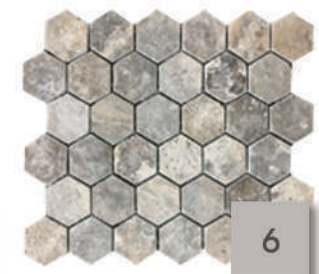

MOSAÏQUE

La **mosaïque** est parfaite pour mettre en valeur ou apporter une finition à vos salles de bain et crédences de cuisine. Toutes les plaques sont sur filet

1er choix ou 2ème choix

TRAVERTIN MIX 2CH

RÉF.	FORMAT	FINITION	U/BOITE	N°
001722	4,8x4,8x1 cm	Vieillie	10 unités - 0,93 m²	1
001914	2,3x2,3x1 cm	Vieillie	10 unités - 0,93 m²	2

TRAVERTIN SILVER

RÉF.	FORMAT	FINITION	U/BOITE	N°
001095	4,8x4,8x1 cm	Vieillie	10 unités - 0,93 m²	3
001099	2,3x2,3x1 cm	Vieillie	10 unités - 0,93 m²	4
001096	Opus puzzle x1 cm	Vieillie	10 unités - 0,93 m²	5
003428	Hexagone x4,8x1 cm	Vieillie	10 unités - 0,93 m²	6

TRAVERTIN NOCE

RÉF.	FORMAT	FINITION	U/BOITE	N°
001117	4,8x4,8x1 cm	Vieillie	10 unités - 0,93 m²	7
001121	2,3x2,3x1 cm	Vieillie	10 unités - 0,93 m²	8

NÉRO

RÉF.	FORMAT	FINITION	U/BOITE	N°
001139	4,8x4,8x1 cm	Vieillie	10 unités - 0,93 m²	9
001143	2,3x2,3x1 cm	Vieillie	10 unités - 0,93 m²	10

Travertin Noce
2,3x2,3x1 cm