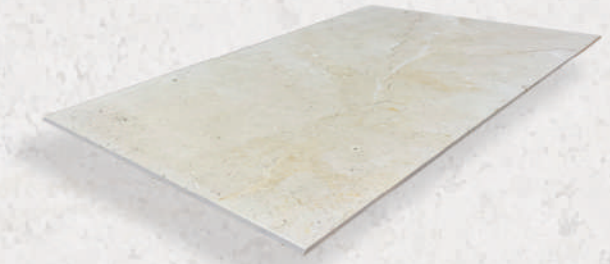

Vide-poche
Ø 35/45cm / H-15cm
Vasque Carla
(Ref. 001280)

LES FRISES

Frise en barre de seuil

Impéria/Persiano
10x29cm
(Ref. 001383)

TOUT FAIRE AVEC LA PIERRE

Des déclinaisons à l'infini

LES MARGELLES

Réhausse-receveur
Avec des margelles 1/2 rond