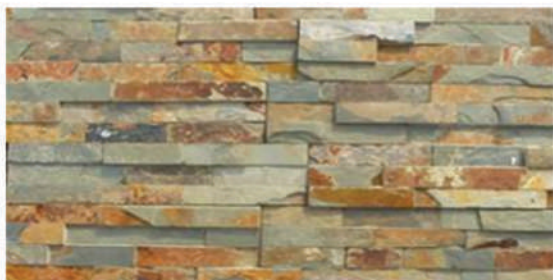

ARDOISE MULTICOLOR RECTILIGNE

RÉF	FORMAT	U
001190	35x18x1/1,5 mm	m²